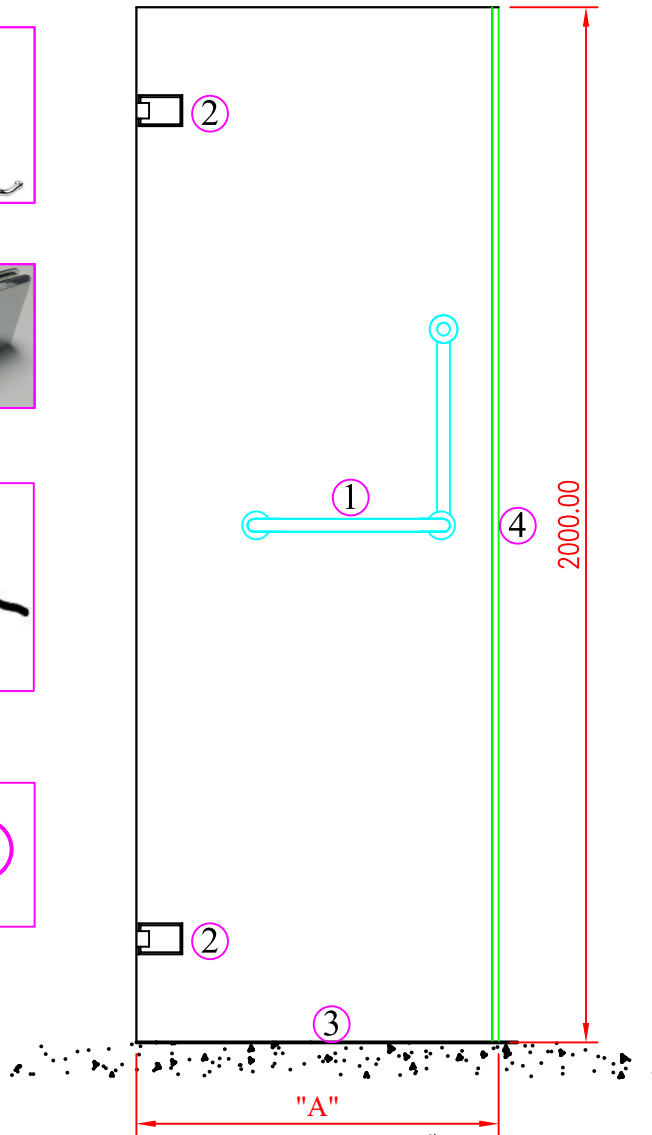

1

2

3

4

ภาพแสดงด้านหน้าห้องน้ำ

Element Tag	Size (mm) "A" ขนาดหน้างาน	Product name
SBS-70	700.00	Supra-X BS DOOR 700
SBS-80	800.00	Supra-X BS DOOR 800
SBS-90	900.00	Supra-X BS DOOR 900

ชื่อลูกค้า: _____
 Customer Name : _____
 ห้อง : _____
 Room : _____
 Glass : mm
 Aluminium : Platinum
 Page 1 Of 1 Drawing Size: A4

TOLERANCE:
 +/-1.00 WHERE NOT SPECIFIED
 ALL DIMENSIONS IN "mm"

ORIGINAL SHOWERLUX SHOWERLUX UK, Ltd, SERRIE RD COVENTRY WEST MIDLANDS

Layout Template : Supra X